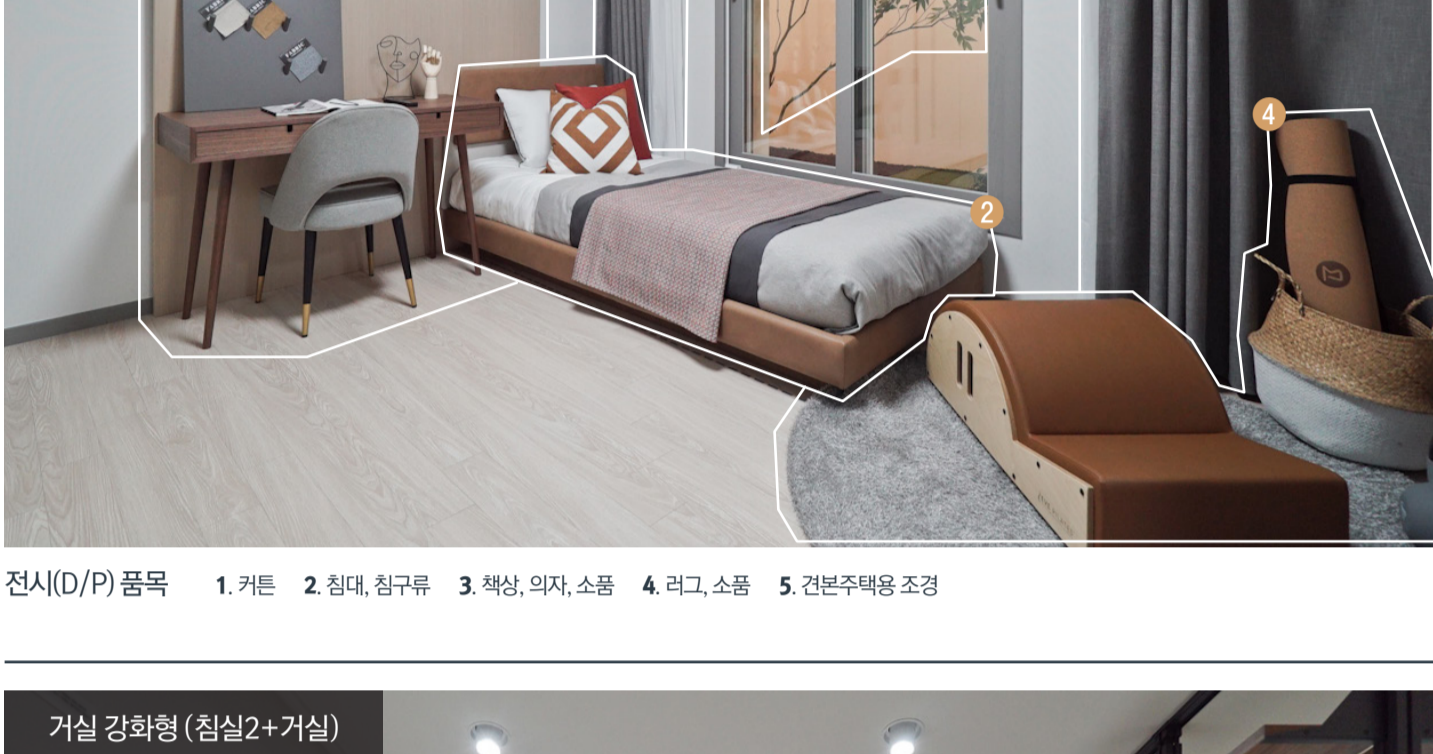

84m²A 전시품목 리스트

거실

전시(D/P) 품목 1. 테이블, 소품, 리그 2. 소파, 쿠션 3. 커튼, 전시조명 4. 전시조명 5. 의자, 소품 6. 소품 (*선반 유상옵션), 전시조명

주방/식당

전시(D/P) 품목 1. 식탁, 의자, 식기류, 소품 2. 와인병, 와인잔, 디켄터 (*장식장 유상옵션) 3. 소품 4. 전시조명

안방

전시(D/P) 품목 1. 커튼 2. 침대, 침구류 3. 책상 4. 블라인드

침실1

전시(D/P) 품목 1. 커튼 2. 침대, 침구류 3. 책상, 의자, 소품 4. 리그, 소품 5. 기본주택용 조명

거실 강화형 (침실2+거실)

전시(D/P) 품목 1. 스피커 2. 커튼 3. 리그, 의자, 테이블, 소품 등 4. 소품 (*선반 유상옵션)

공용욕실

부부욕실

전시(D/P) 품목 ● 소품

드레스룸