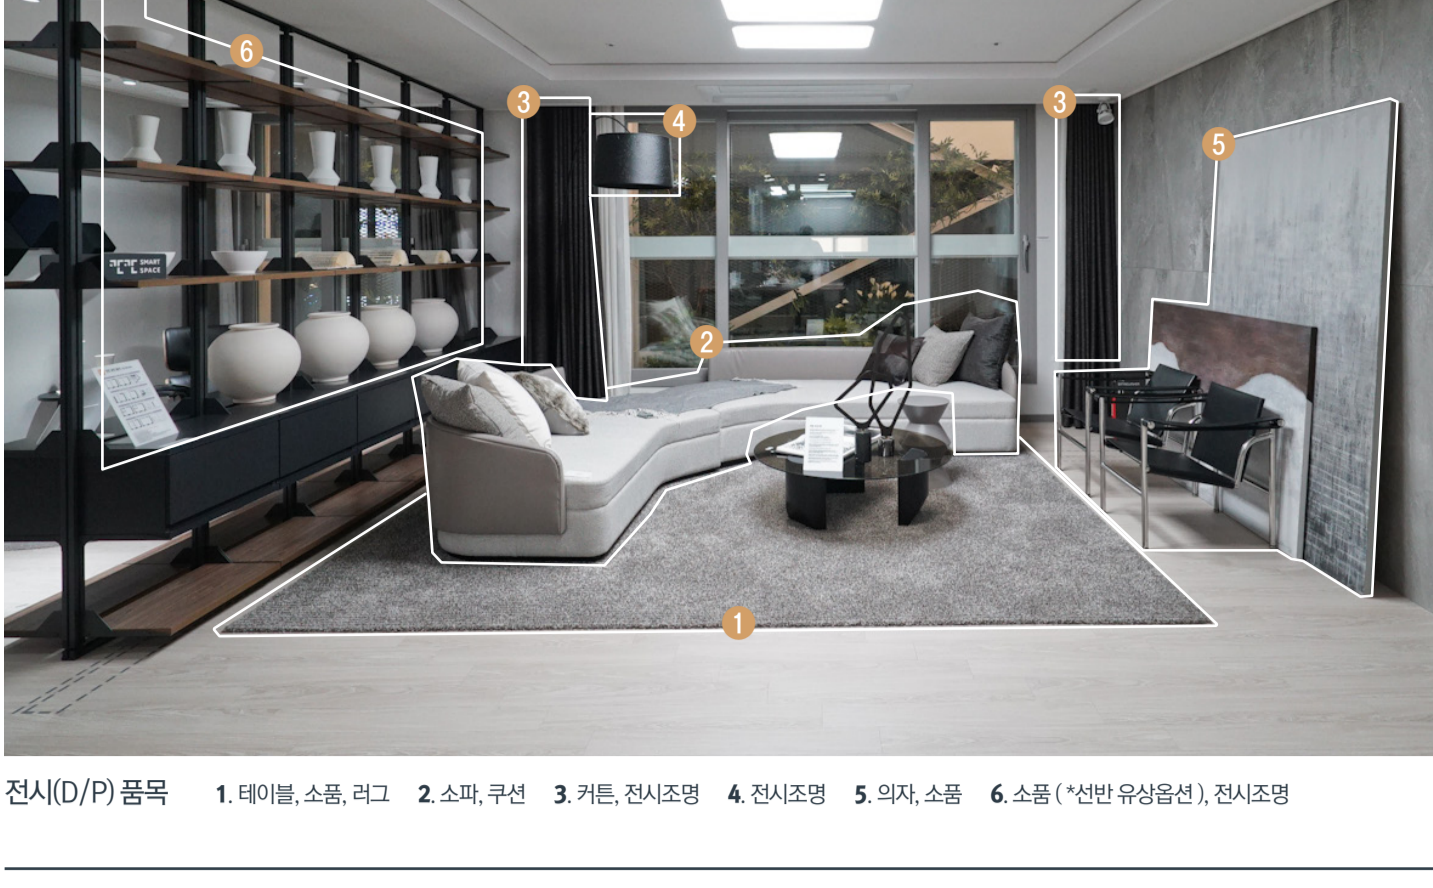

84m²A 전시품목 리스트

거실

전시(D/P) 품목 1. 테이블, 소품, 리그 2. 소파, 쿠션 3. 커튼, 전시조명 4. 전시조명 5. 의자, 소품 6. 소품 (*선반 유상옵션), 전시조명

주방/식당

전시(D/P) 품목 1. 식탁, 의자, 식기류, 소품 2. 와인병, 와인잔, 디켄터 (*장식장 유상옵션) 3. 소품 4. 전시조명

안방

전시(D/P) 품목 1. 커튼 2. 침대, 침구류 3. 책상 4. 블라인드

침실1

전시(D/P) 품목 1. 커튼 2. 침대, 침구류 3. 책상, 의자, 소품 4. 리그, 소품 5. 기본주택용 조명

거실 강화형 (침실2+거실)

전시(D/P) 품목 1. 스피커 2. 커튼 3. 리그, 의자, 테이블, 소품 등 4. 소품 (*선반 유상옵션)

공용욕실

부부욕실

전시(D/P) 품목 ● 소품

드레스룸