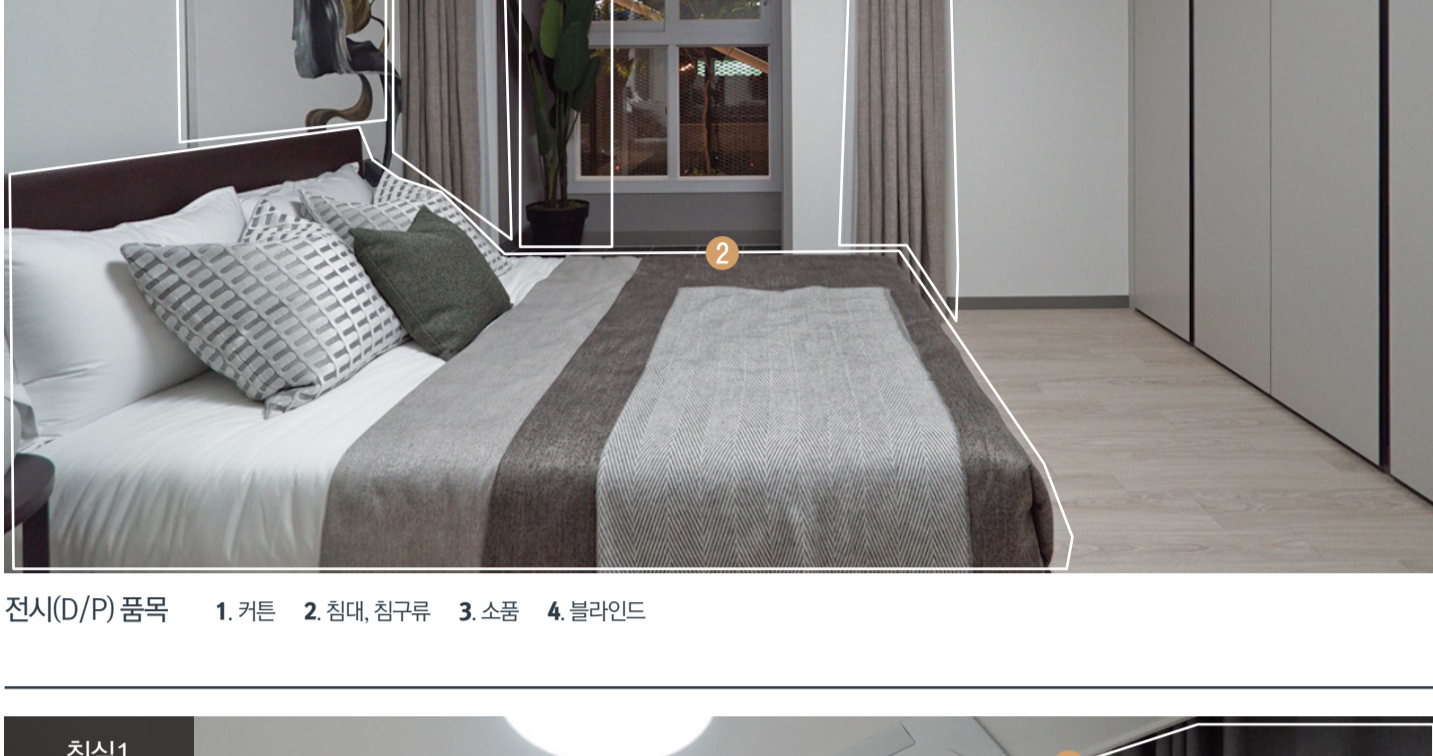

84m²A 전시품목 리스트

거실

전시(D/P) 품목 1. 테이블, 소품, 리그 2. 소파, 쿠션 3. 커튼, 전시조명 4. 전시조명 5. 의자, 소품 6. 소품 (*선반 유상옵션), 전시조명

주방/식당

전시(D/P) 품목 1. 식탁, 의자, 식기류, 소품 2. 와인병, 와인잔, 디켄터 (*장식장 유상옵션) 3. 소품 4. 전시조명

안방

전시(D/P) 품목 1. 커튼 2. 침대, 침구류 3. 책상 4. 블라인드

침실1

전시(D/P) 품목 1. 커튼 2. 침대, 침구류 3. 책상, 의자, 소품 4. 리그, 소품 5. 기본주택용 조명

거실 강화형 (침실2+거실)

전시(D/P) 품목 1. 스피커 2. 커튼 3. 리그, 의자, 테이블, 소품 등 4. 소품 (*선반 유상옵션)

공용욕실

부부욕실

전시(D/P) 품목 ● 소품

드레스룸