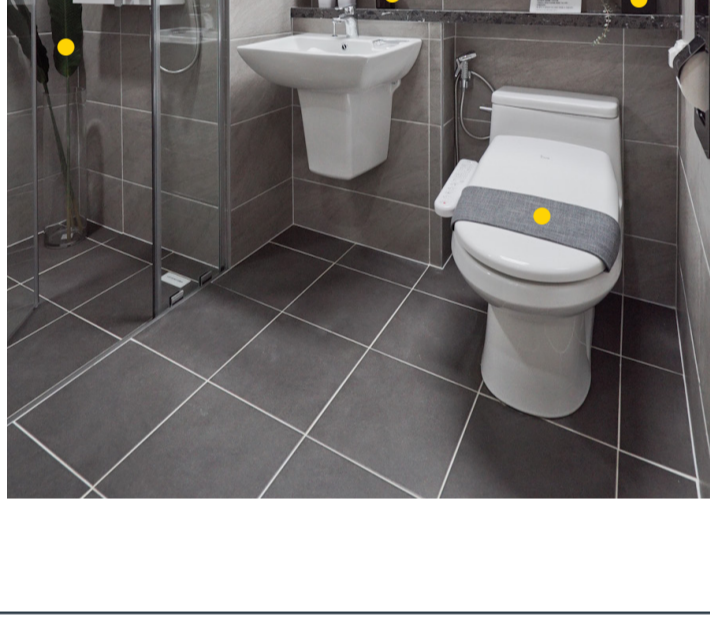

침실1

전시(D/P) 품목 1. 커튼 2. 침대, 침구류 3. 책상, 의자, 소품 4. 리그, 소품 5. 기본주택용 조명

거실 강화형 (침실2+거실)

전시(D/P) 품목 1. 스피커 2. 커튼 3. 리그, 의자, 테이블, 소품 등 4. 소품 (*선반 유상옵션)

공용욕실

부부욕실

전시(D/P) 품목 ● 소품

드레스룸