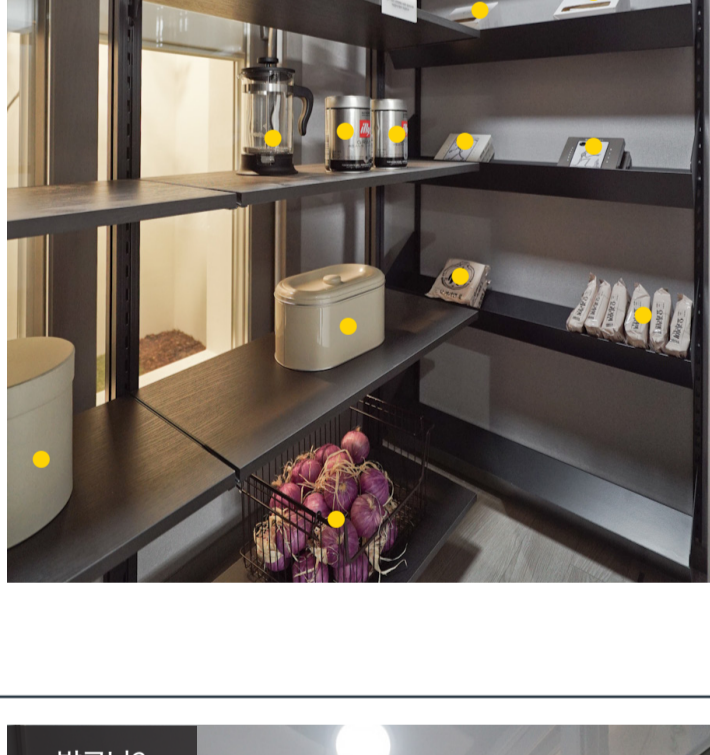

84m²A 전시품목 리스트

거실

전시(D/P) 품목 1. 테이블, 소품, 리그 2. 소파, 쿠션 3. 커튼, 전시조명 4. 전시조명 5. 의자, 소품 6. 소품 (*선반 유상옵션), 전시조명

주방/식당

전시(D/P) 품목 1. 식탁, 의자, 식기류, 소품 2. 와인병, 와인잔, 디켄터 (*장식장 유상옵션) 3. 소품 4. 전시조명

안방

전시(D/P) 품목 1. 커튼 2. 침대, 침구류 3. 책상 4. 블라인드

침실1

전시(D/P) 품목 1. 커튼 2. 침대, 침구류 3. 책상, 의자, 소품 4. 리그, 소품 5. 기본주택용 조명

거실 강화형 (침실2+거실)

전시(D/P) 품목 1. 스피커 2. 커튼 3. 리그, 의자, 테이블, 소품 등 4. 소품 (*선반 유상옵션)

공용욕실

부부욕실

전시(D/P) 품목 ● 소품

드레스룸

전시(D/P) 품목 1. 의류관리기 2. 블라인드 3. 소품

주방 팬트리

전시(D/P) 품목 ● 소품

현관창고

전시(D/P) 품목 ● 소품

발코니2

전시(D/P) 품목 1. 세탁기, 건조기 2. 소품

※ 상기 이미지는 소비자의 이해를 돕기 위한 것으로 실제와 다릅니다. ※ 모니터 및 컴퓨터 사양에 따라 보이는 컬러가 실제와 다를 수 있습니다.