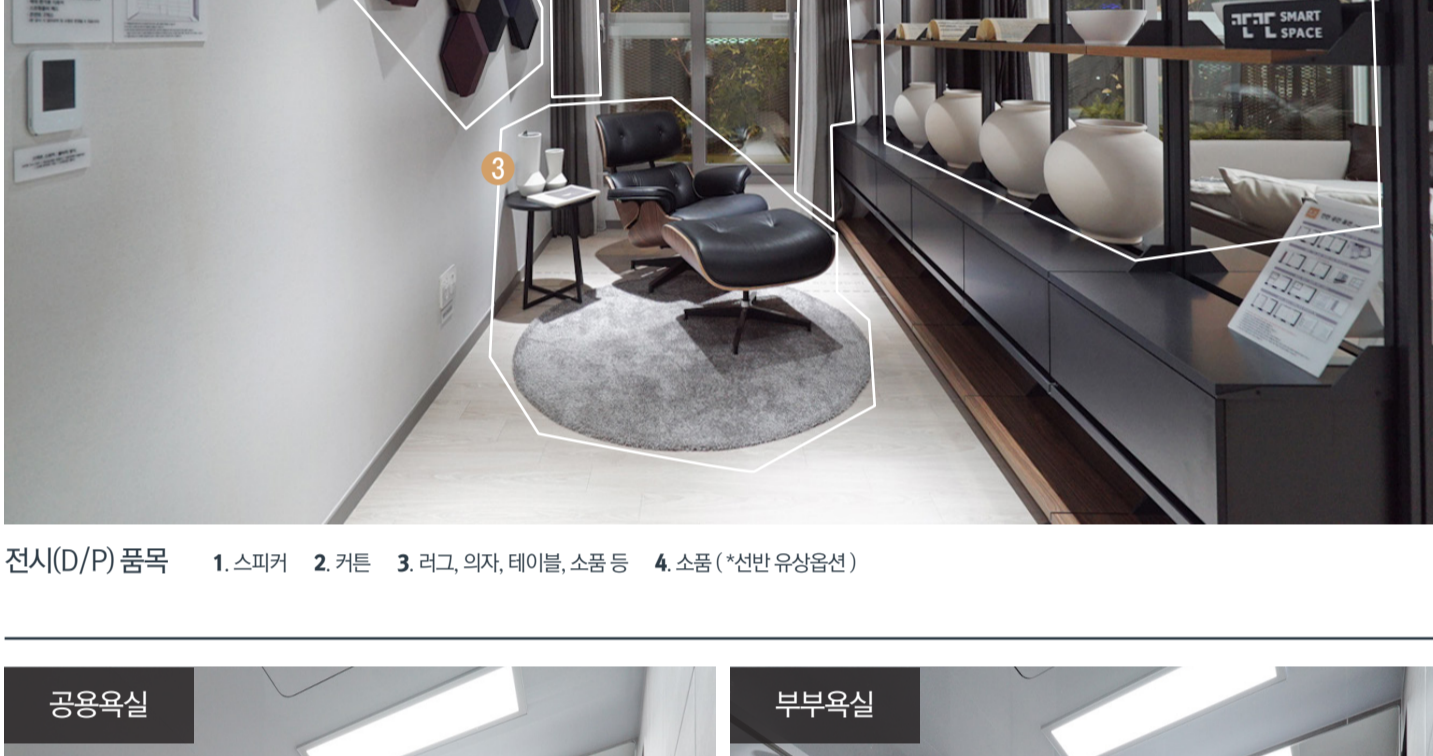

84m²A 전시품목 리스트

거실

전시(D/P) 품목 1. 테이블, 소품, 리그 2. 소파, 쿠션 3. 커튼, 전시조명 4. 전시조명 5. 의자, 소품 6. 소품 (*선반 유상옵션), 전시조명

주방/식당

전시(D/P) 품목 1. 식탁, 의자, 식기류, 소품 2. 와인병, 와인잔, 디켄터 (*장식장 유상옵션) 3. 소품 4. 전시조명

안방

전시(D/P) 품목 1. 커튼 2. 침대, 침구류 3. 책상 4. 블라인드

침실1

전시(D/P) 품목 1. 커튼 2. 침대, 침구류 3. 책상, 의자, 소품 4. 리그, 소품 5. 기본주택용 조명

거실 강화형 (침실2+거실)

전시(D/P) 품목 1. 스피커 2. 커튼 3. 리그, 의자, 테이블, 소품 등 4. 소품 (*선반 유상옵션)

공용욕실

부부욕실

전시(D/P) 품목 ● 소품

드레스룸