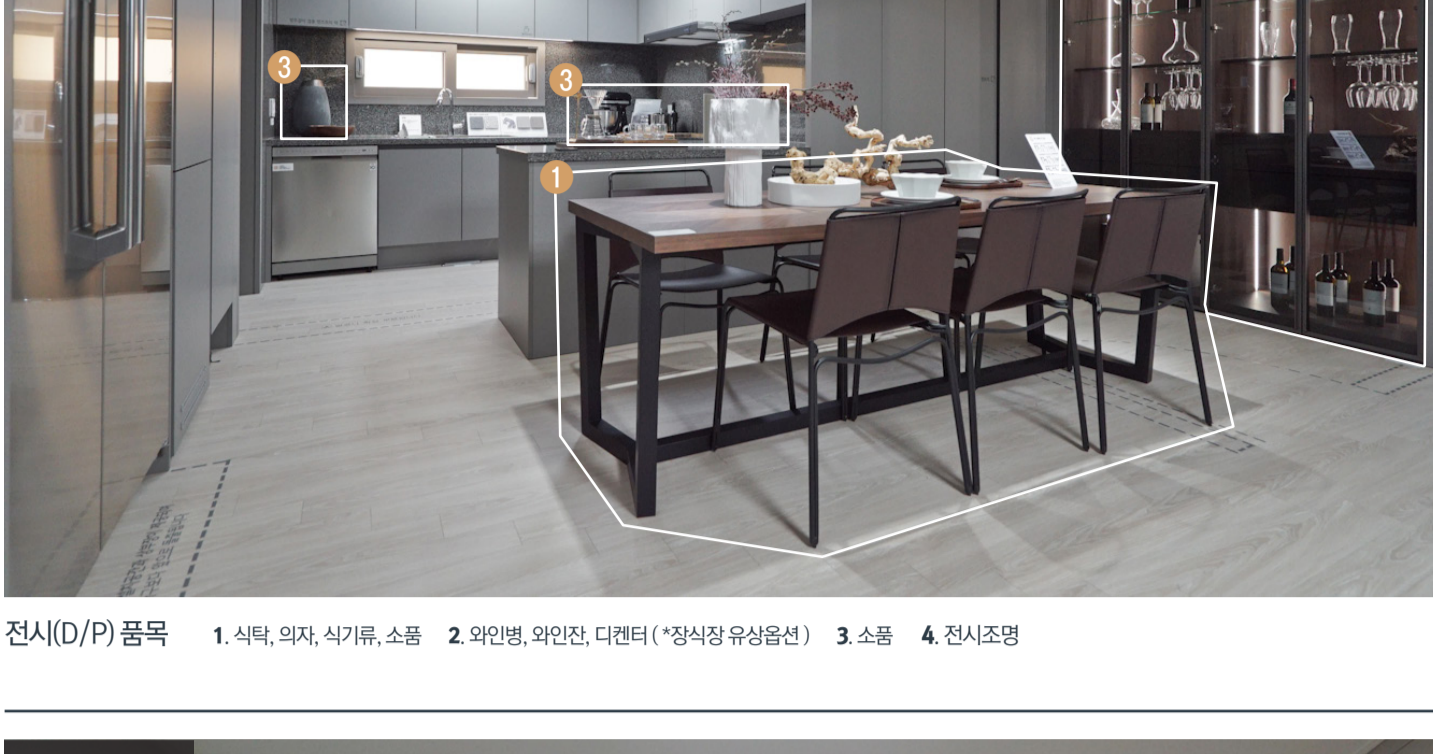

84m²A 전시품목 리스트

거실

전시(D/P) 품목 1. 테이블, 소품, 리그 2. 소파, 쿠션 3. 커튼, 전시조명 4. 전시조명 5. 의자, 소품 6. 소품 (*선반 유상옵션), 전시조명

주방/식당

전시(D/P) 품목 1. 식탁, 의자, 식기류, 소품 2. 와인병, 와인잔, 디켄터 (*장식장 유상옵션) 3. 소품 4. 전시조명

안방

전시(D/P) 품목 1. 커튼 2. 침대, 침구류 3. 책상 4. 블라인드

침실1

전시(D/P) 품목 1. 커튼 2. 침대, 침구류 3. 책상, 의자, 소품 4. 리그, 소품 5. 기본주택용 조명

거실 강화형 (침실2+거실)

전시(D/P) 품목 1. 스피커 2. 커튼 3. 리그, 의자, 테이블, 소품 등 4. 소품 (*선반 유상옵션)

공용욕실

부부욕실

전시(D/P) 품목 ● 소품

드레스룸