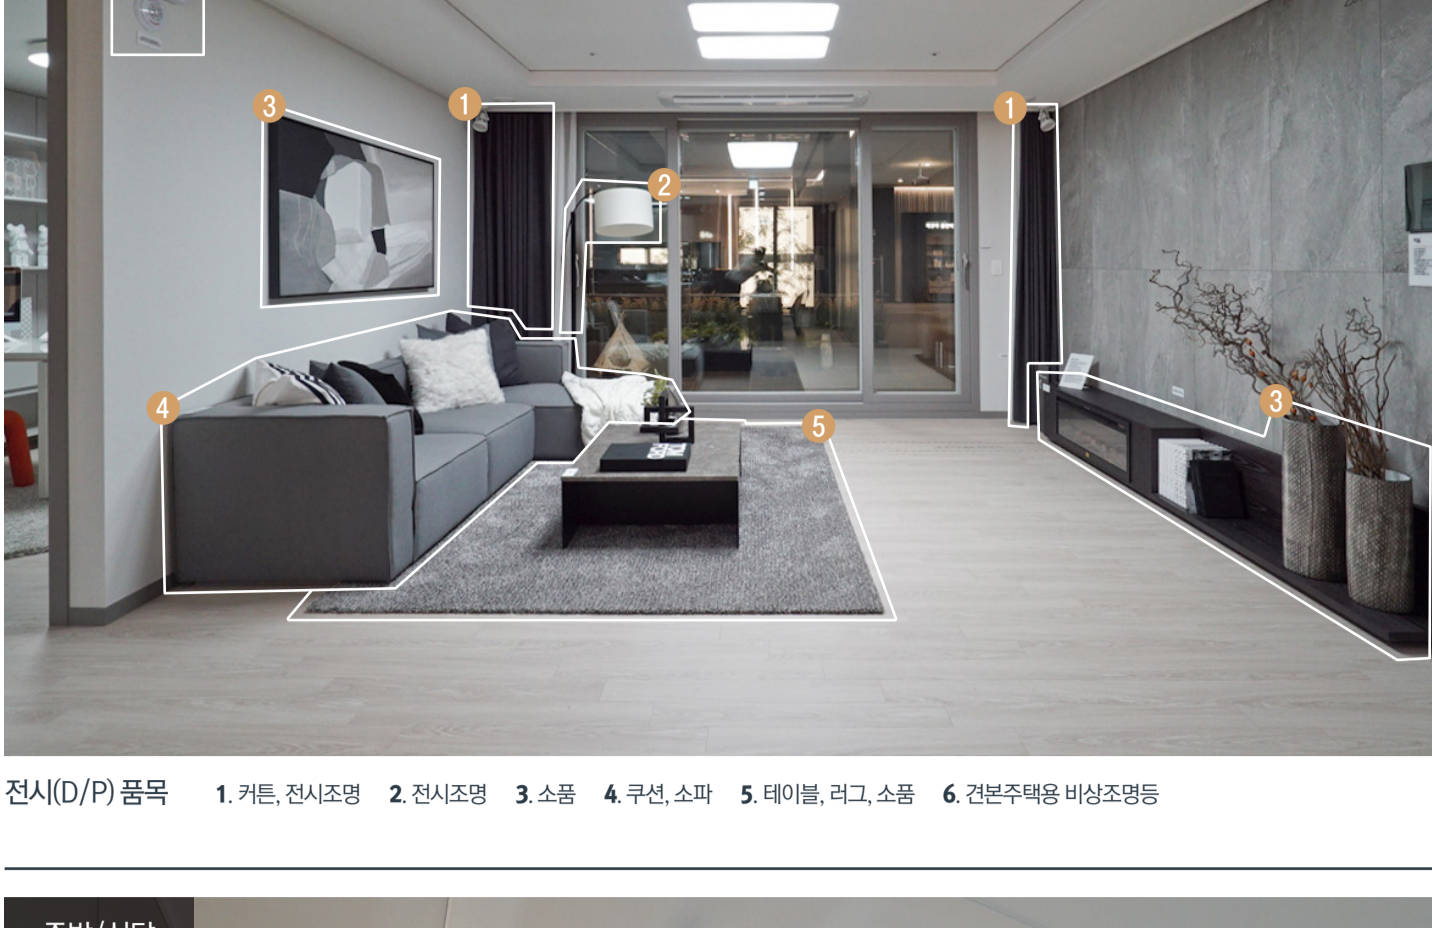

84m²B 전시품목 리스트

거실

전시(D/P) 품목 1. 커튼, 전시조명 2. 전시조명 3. 소품 4. 쿠션, 소파 5. 테이블, 리그, 소품 6. 견본주택용 비상조명등

주방/식당

전시(D/P) 품목 1. 식탁, 의자, 식기류, 소품 2. 커튼, 전시조명 3. 소품

안방

전시(D/P) 품목 1. 침대, 침구류 2. 커튼 3. 소품 4. 블라인드

침실1