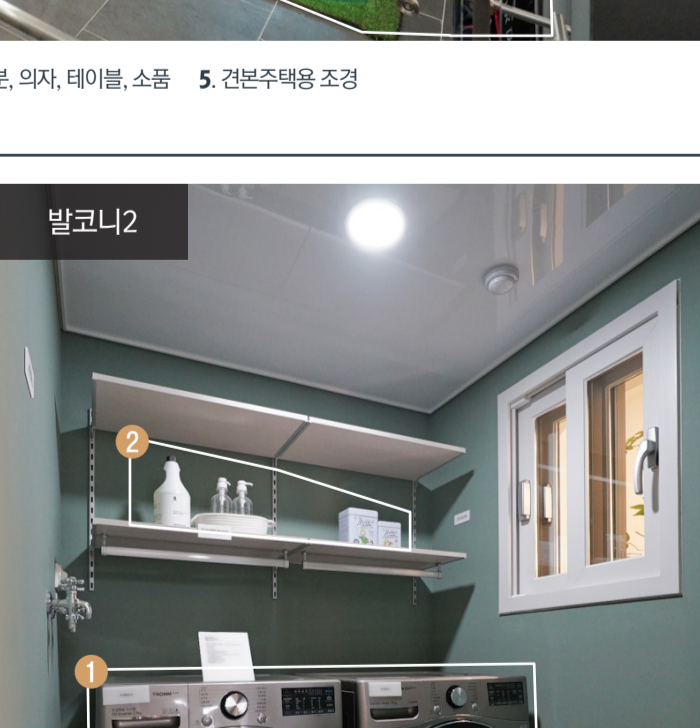

발코니2

전시(D/P) 품목 1. 세탁기, 건조기 2. 소품

※ 상기 이미지는 소비자의 이해를 돕기 위하여 실재와 다릅니다. ※ 모니터 및 컴퓨터 사양에 따라 보이는 컬러가 실재와 다를 수 있습니다.

※ 마감재 및 전시품목은 계약 전 견본주택 및 분양사무소를 통하여 확인하시기 바랍니다.