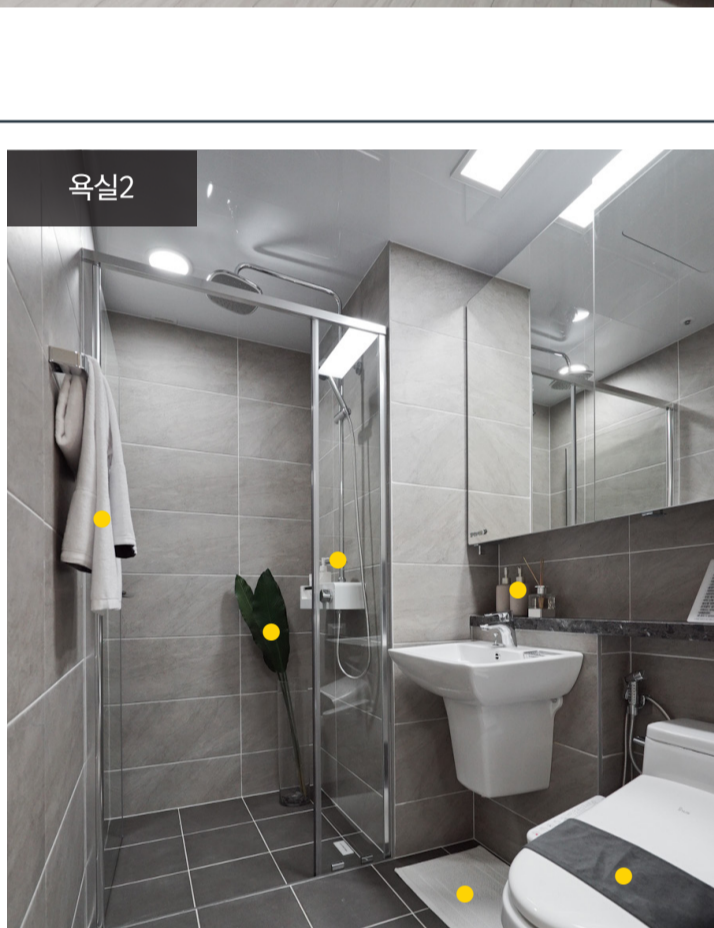

84m²0A 전시품목 리스트

거실
 전시(D/P) 품목 1. 커튼, 전시조명 2. TV 3. 전시조명 4. 소품 5. 쿠션, 소파 6. 테이블, 러그, 소품 7. 선반, 소품 8. 건본주택용 비상조명등 9. 건본주택용 소화기

주방/식당
 전시(D/P) 품목 1. 식탁, 의자, 소품 2. 소품

실1
 전시(D/P) 품목 1. 커튼 2. 소품 3. 전시조명 4. 침대, 침구류 5. 러그 6. 스피커 7. 블라인드

실2
 전시(D/P) 품목 1. 블라인드 2. 액자 3. 침대, 침구류 4. 가구, 쿠션, 소품 5. 소품 6. 러그

실3
 전시(D/P) 품목 1. 커튼, 전시조명 2. 러그 3. 소품 4. 의자

욕실1
 전시(D/P) 품목 ● 소품

욕실2
 전시(D/P) 품목 ● 소품

드레스룸
 전시(D/P) 품목 ● 소품

복도
 전시(D/P) 품목 1. 액자 2. 건본주택용 소화기