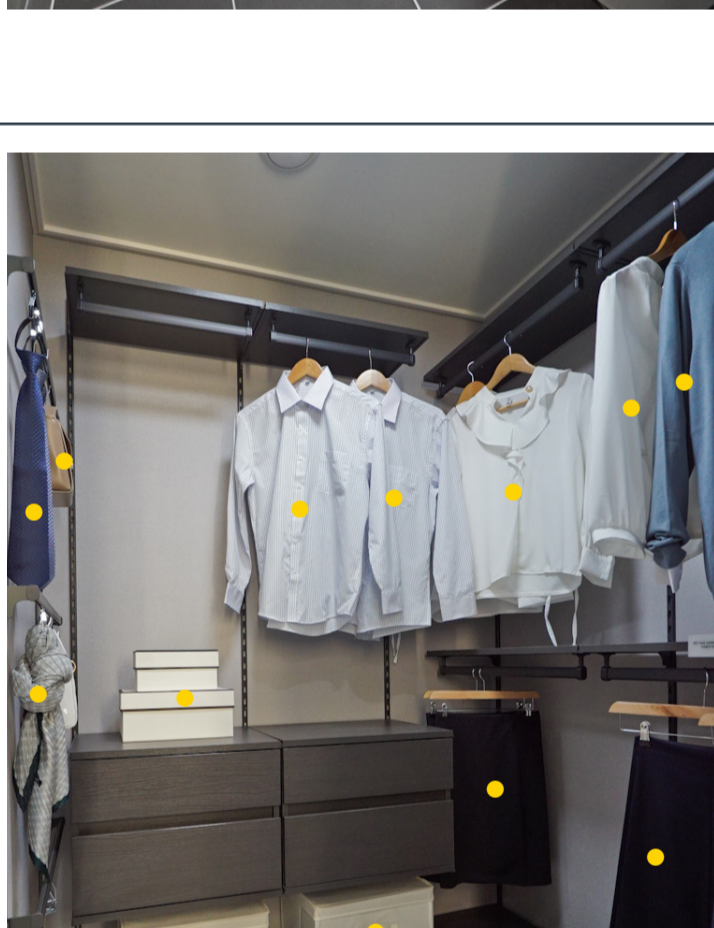

실2
 전시(D/P) 품목 1. 블라인드 2. 액자 3. 침대, 침구류 4. 가구, 쿠션, 소품 5. 소품 6. 러그

실3
 전시(D/P) 품목 1. 커튼, 전시조명 2. 러그 3. 소품 4. 의자

욕실1
 전시(D/P) 품목 ● 소품

욕실2
 전시(D/P) 품목 ● 소품

드레스룸
 전시(D/P) 품목 ● 소품

복도
 전시(D/P) 품목 1. 액자 2. 건본주택용 소화기