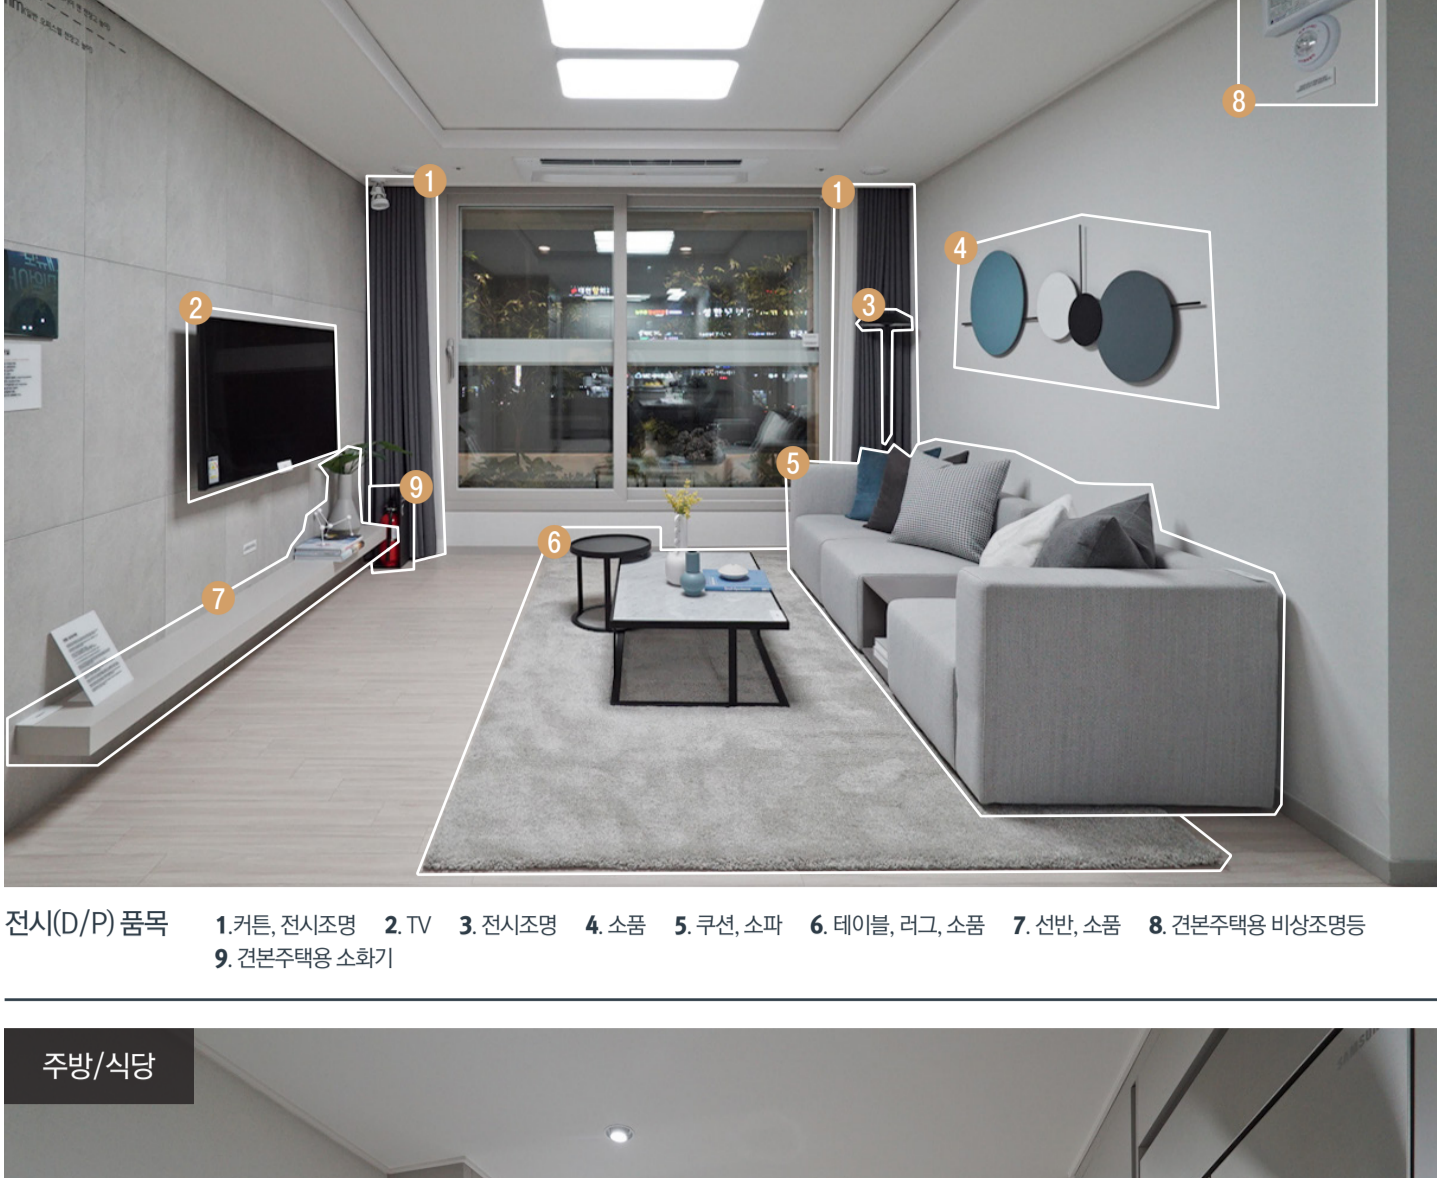

84m²0A 전시품목 리스트

거실
 전시(D/P) 품목 1. 커튼, 전시조명 2. TV 3. 전시조명 4. 소품 5. 쿠션, 소파 6. 테이블, 러그, 소품 7. 선반, 소품 8. 건본주택용 비상조명등 9. 건본주택용 소화기

주방/식당
 전시(D/P) 품목 1. 식탁, 의자, 소품 2. 소품

실1
 전시(D/P) 품목 1. 커튼 2. 소품 3. 전시조명 4. 침대, 침구류 5. 러그 6. 스피커 7. 블라인드

실2
 전시(D/P) 품목 1. 블라인드 2. 액자 3. 침대, 침구류 4. 가구, 쿠션, 소품 5. 소품 6. 러그

실3
 전시(D/P) 품목 1. 커튼, 전시조명 2. 러그 3. 소품 4. 의자

욕실1
 전시(D/P) 품목 ● 소품

욕실2
 전시(D/P) 품목 ● 소품

드레스룸
 전시(D/P) 품목 ● 소품

복도
 전시(D/P) 품목 1. 액자 2. 건본주택용 소화기