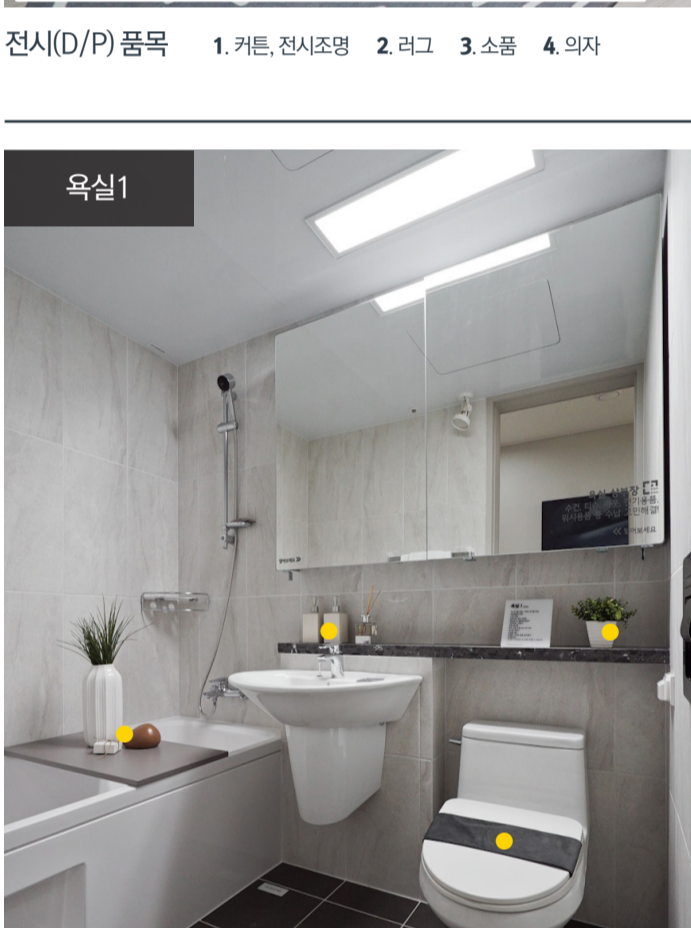

84m²0A 전시품목 리스트

거실
 전시(D/P) 품목 1. 커튼, 전시조명 2. TV 3. 전시조명 4. 소품 5. 쿠션, 소파 6. 테이블, 러그, 소품 7. 선반, 소품 8. 건본주택용 비상조명등 9. 건본주택용 소화기

주방/식당
 전시(D/P) 품목 1. 식탁, 의자, 소품 2. 소품

실1
 전시(D/P) 품목 1. 커튼 2. 소품 3. 전시조명 4. 침대, 침구류 5. 러그 6. 스피커 7. 블라인드

실2
 전시(D/P) 품목 1. 블라인드 2. 액자 3. 침대, 침구류 4. 가구, 쿠션, 소품 5. 소품 6. 러그

실3
 전시(D/P) 품목 1. 커튼, 전시조명 2. 러그 3. 소품 4. 의자

욕실1
 전시(D/P) 품목 ● 소품

욕실2
 전시(D/P) 품목 ● 소품

드레스룸
 전시(D/P) 품목 ● 소품

복도
 전시(D/P) 품목 1. 액자 2. 건본주택용 소화기