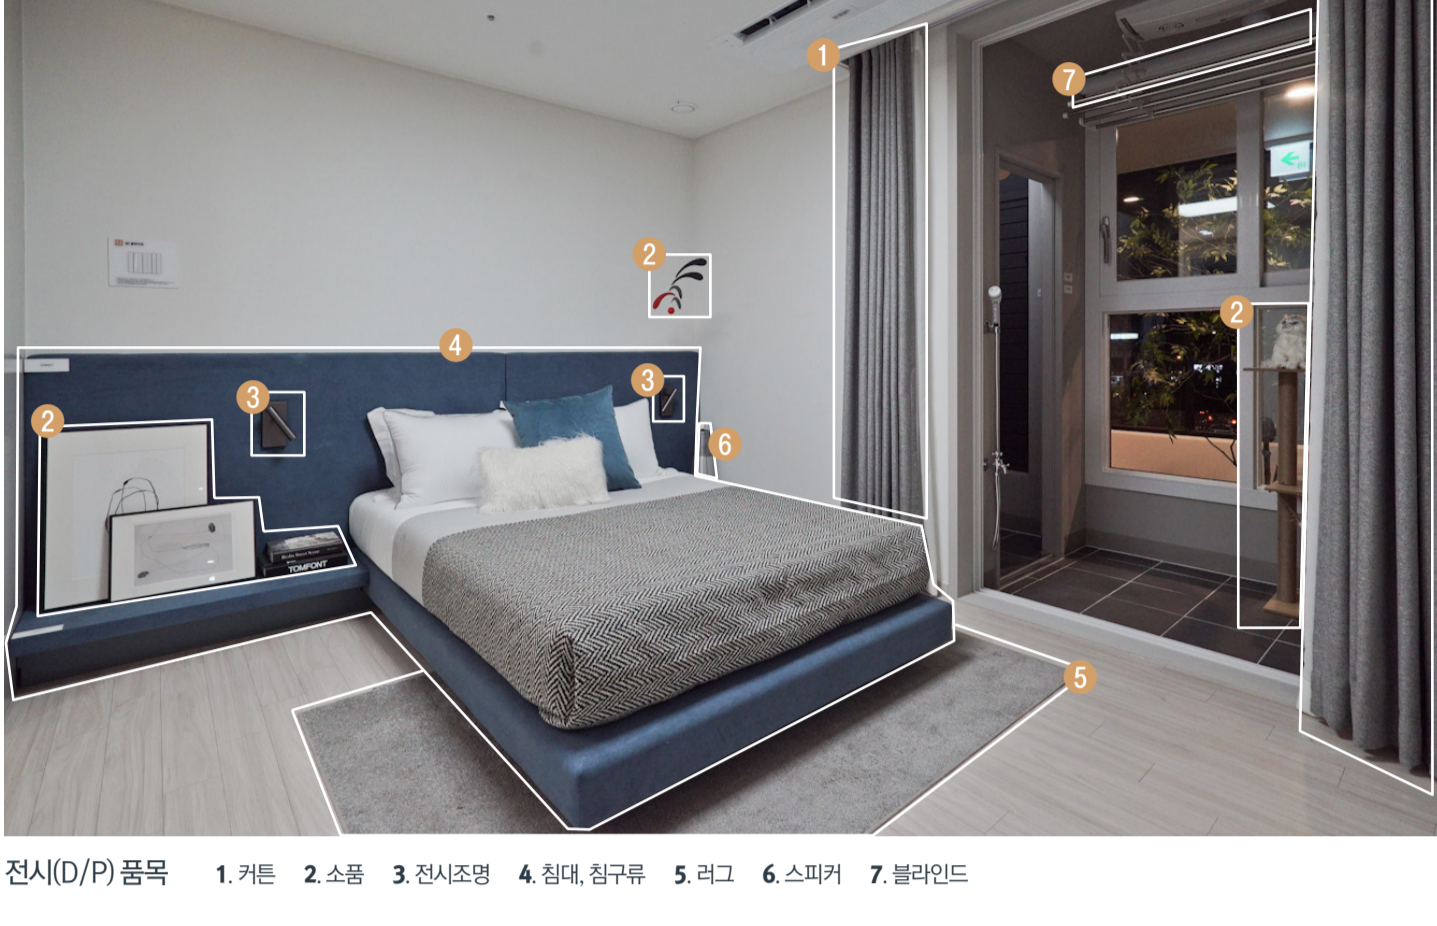

84m²0A 전시품목 리스트

거실
 전시(D/P) 품목 1. 커튼, 전시조명 2. TV 3. 전시조명 4. 소품 5. 쿠션, 소파 6. 테이블, 러그, 소품 7. 선반, 소품 8. 건본주택용 비상조명등 9. 건본주택용 소화기

주방/식당
 전시(D/P) 품목 1. 식탁, 의자, 소품 2. 소품

실1
 전시(D/P) 품목 1. 커튼 2. 소품 3. 전시조명 4. 침대, 침구류 5. 러그 6. 스피커 7. 블라인드

실2
 전시(D/P) 품목 1. 블라인드 2. 액자 3. 침대, 침구류 4. 가구, 쿠션, 소품 5. 소품 6. 러그

실3
 전시(D/P) 품목 1. 커튼, 전시조명 2. 러그 3. 소품 4. 의자

욕실1
 전시(D/P) 품목 ● 소품

욕실2
 전시(D/P) 품목 ● 소품

드레스룸
 전시(D/P) 품목 ● 소품

복도
 전시(D/P) 품목 1. 액자 2. 건본주택용 소화기