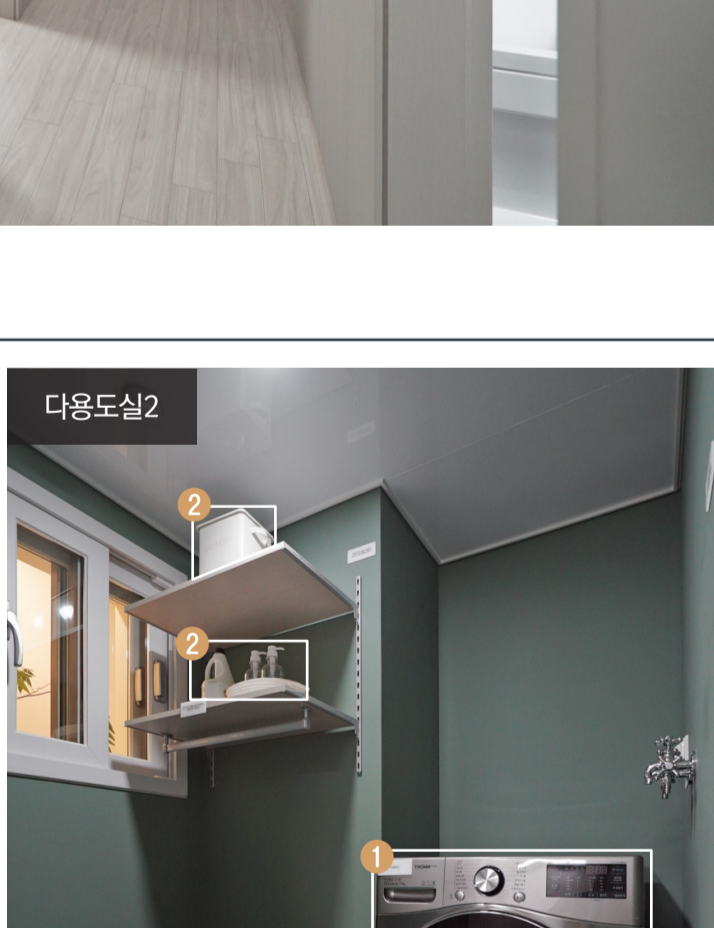

다용도실2
전시(D/P) 품목 1. 세탁기 2. 소품

※ 상기 이미지는 소비자의 이해를 돕기 위한 것으로 실제와 다릅니다. ※ 모니터 및 컴퓨터 사양에 따라 보이는 컬러가 실제와 다를 수 있습니다.

※ 마감재 및 전시품목은 계약 전 건본주택 및 분양사무소를 통하여 확인하시기 바랍니다.